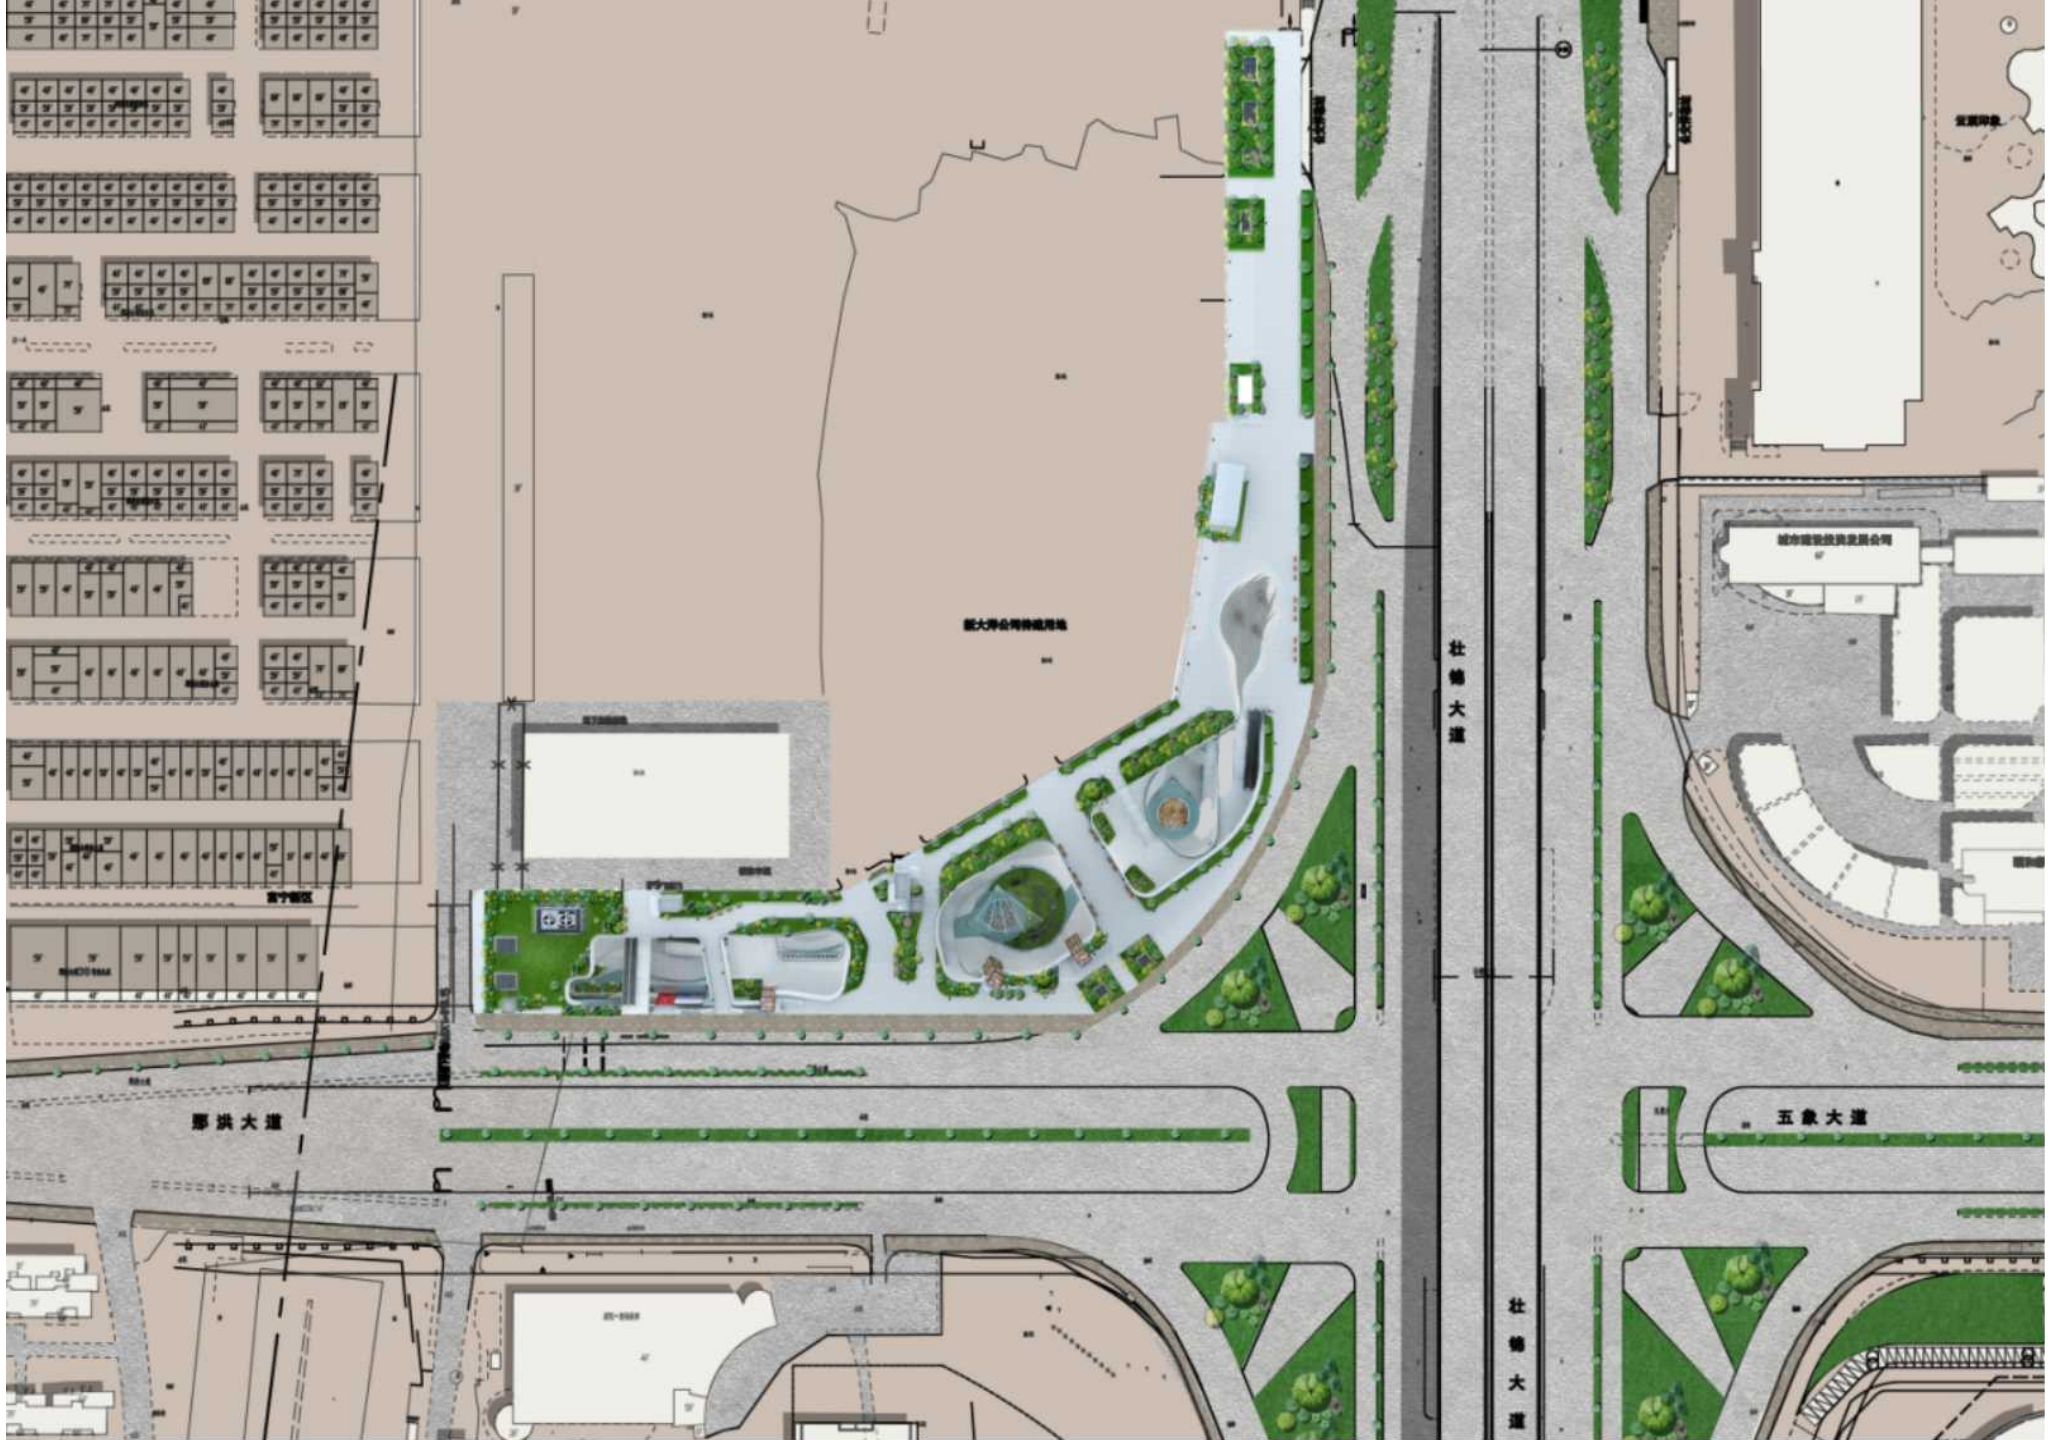

# **Il Design Decorativo della Piazza Interrata:**

**Nanning Rail Transit Group / Metro Linea 4 / Stazione di NAHONG OVERPASS**

— **Una collaborazione tra Nanning e Crema**

巨大浮島特種用地

展示館

那洪大道

杜楠大道

五象大道