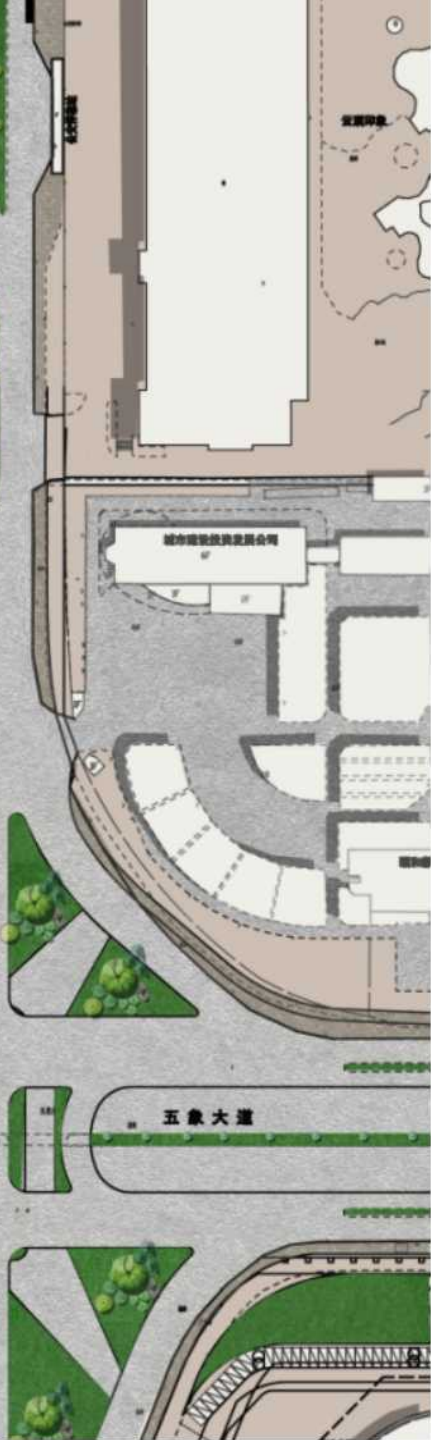

# **Il Design Decorativo della Piazza Interrata:**

**Nanning Rail Transit Group / Metro Linea 4 / Stazione di NAHONG OVERPASS**

— **Una collaborazione tra Nanning e Crema**

巨大浮島特種用地

展示館

那洪大道

杜楠大道

五象大道

杜楠大道

城市建設發展局

康庭广场  
PIAZZA IN CORTE

NANNING

A

CREMA

NANNING

CREMA NANNING