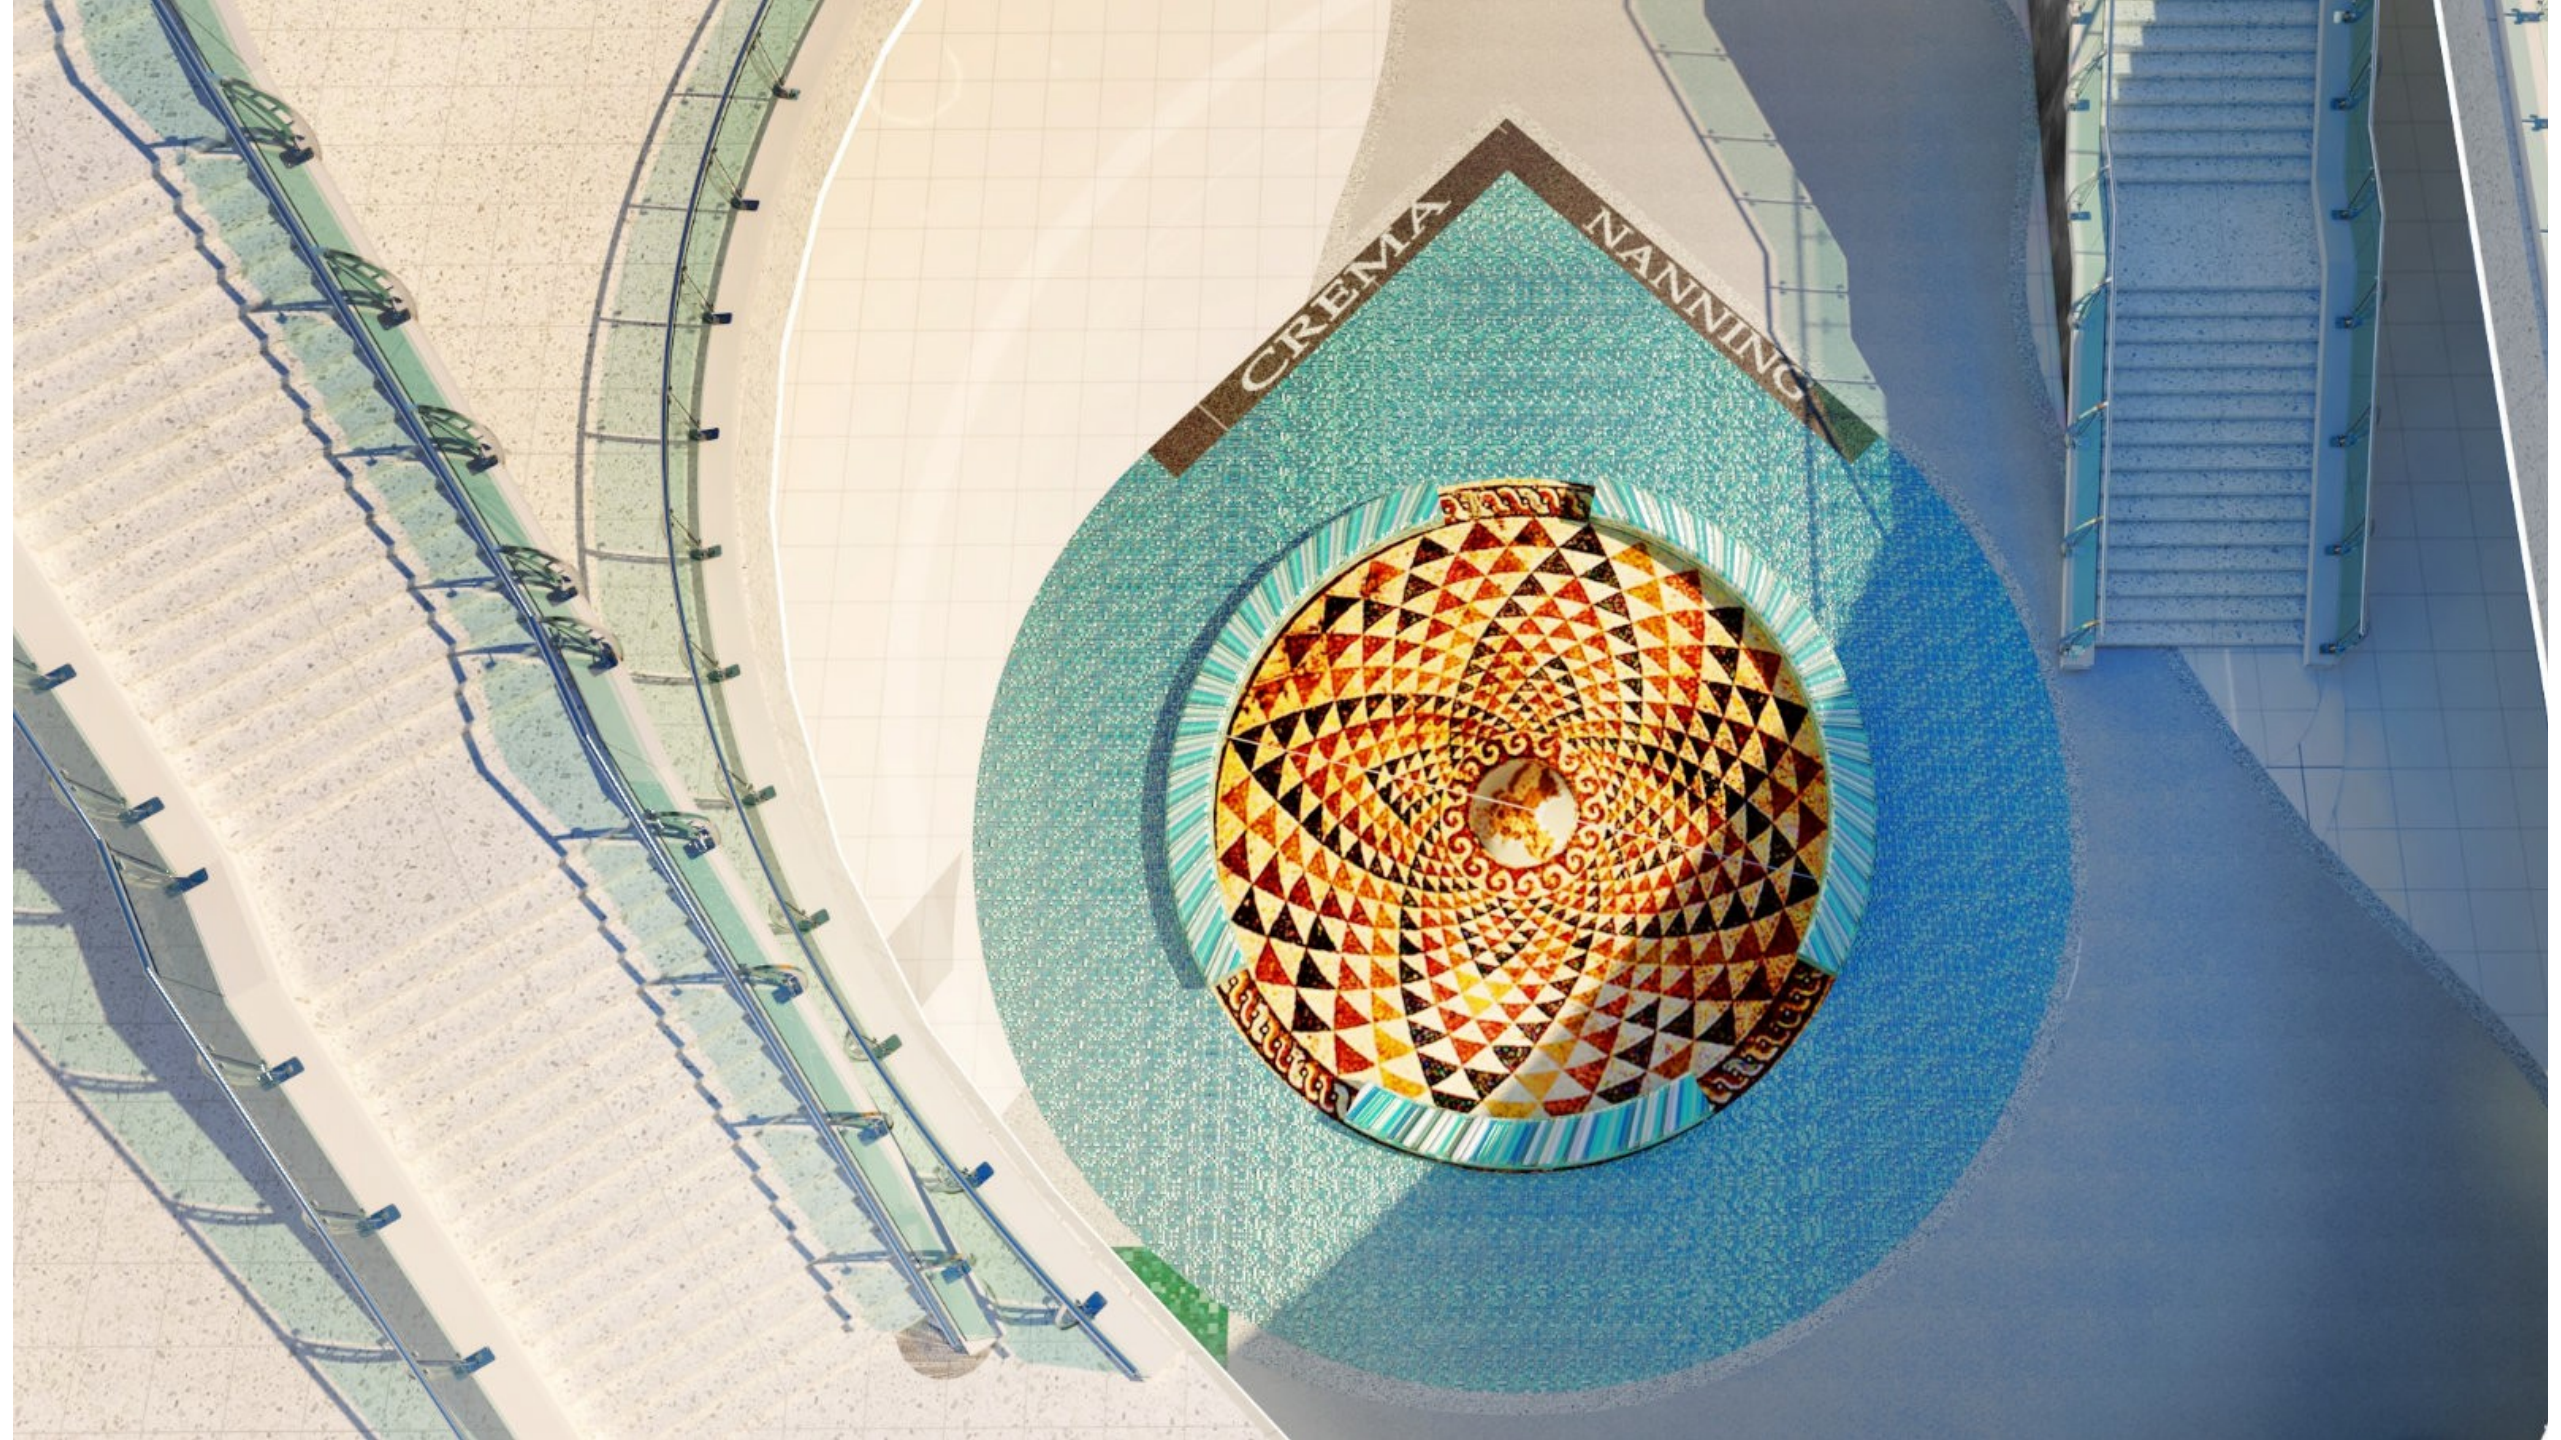

CREMA

NANNING

CREMA NANNING