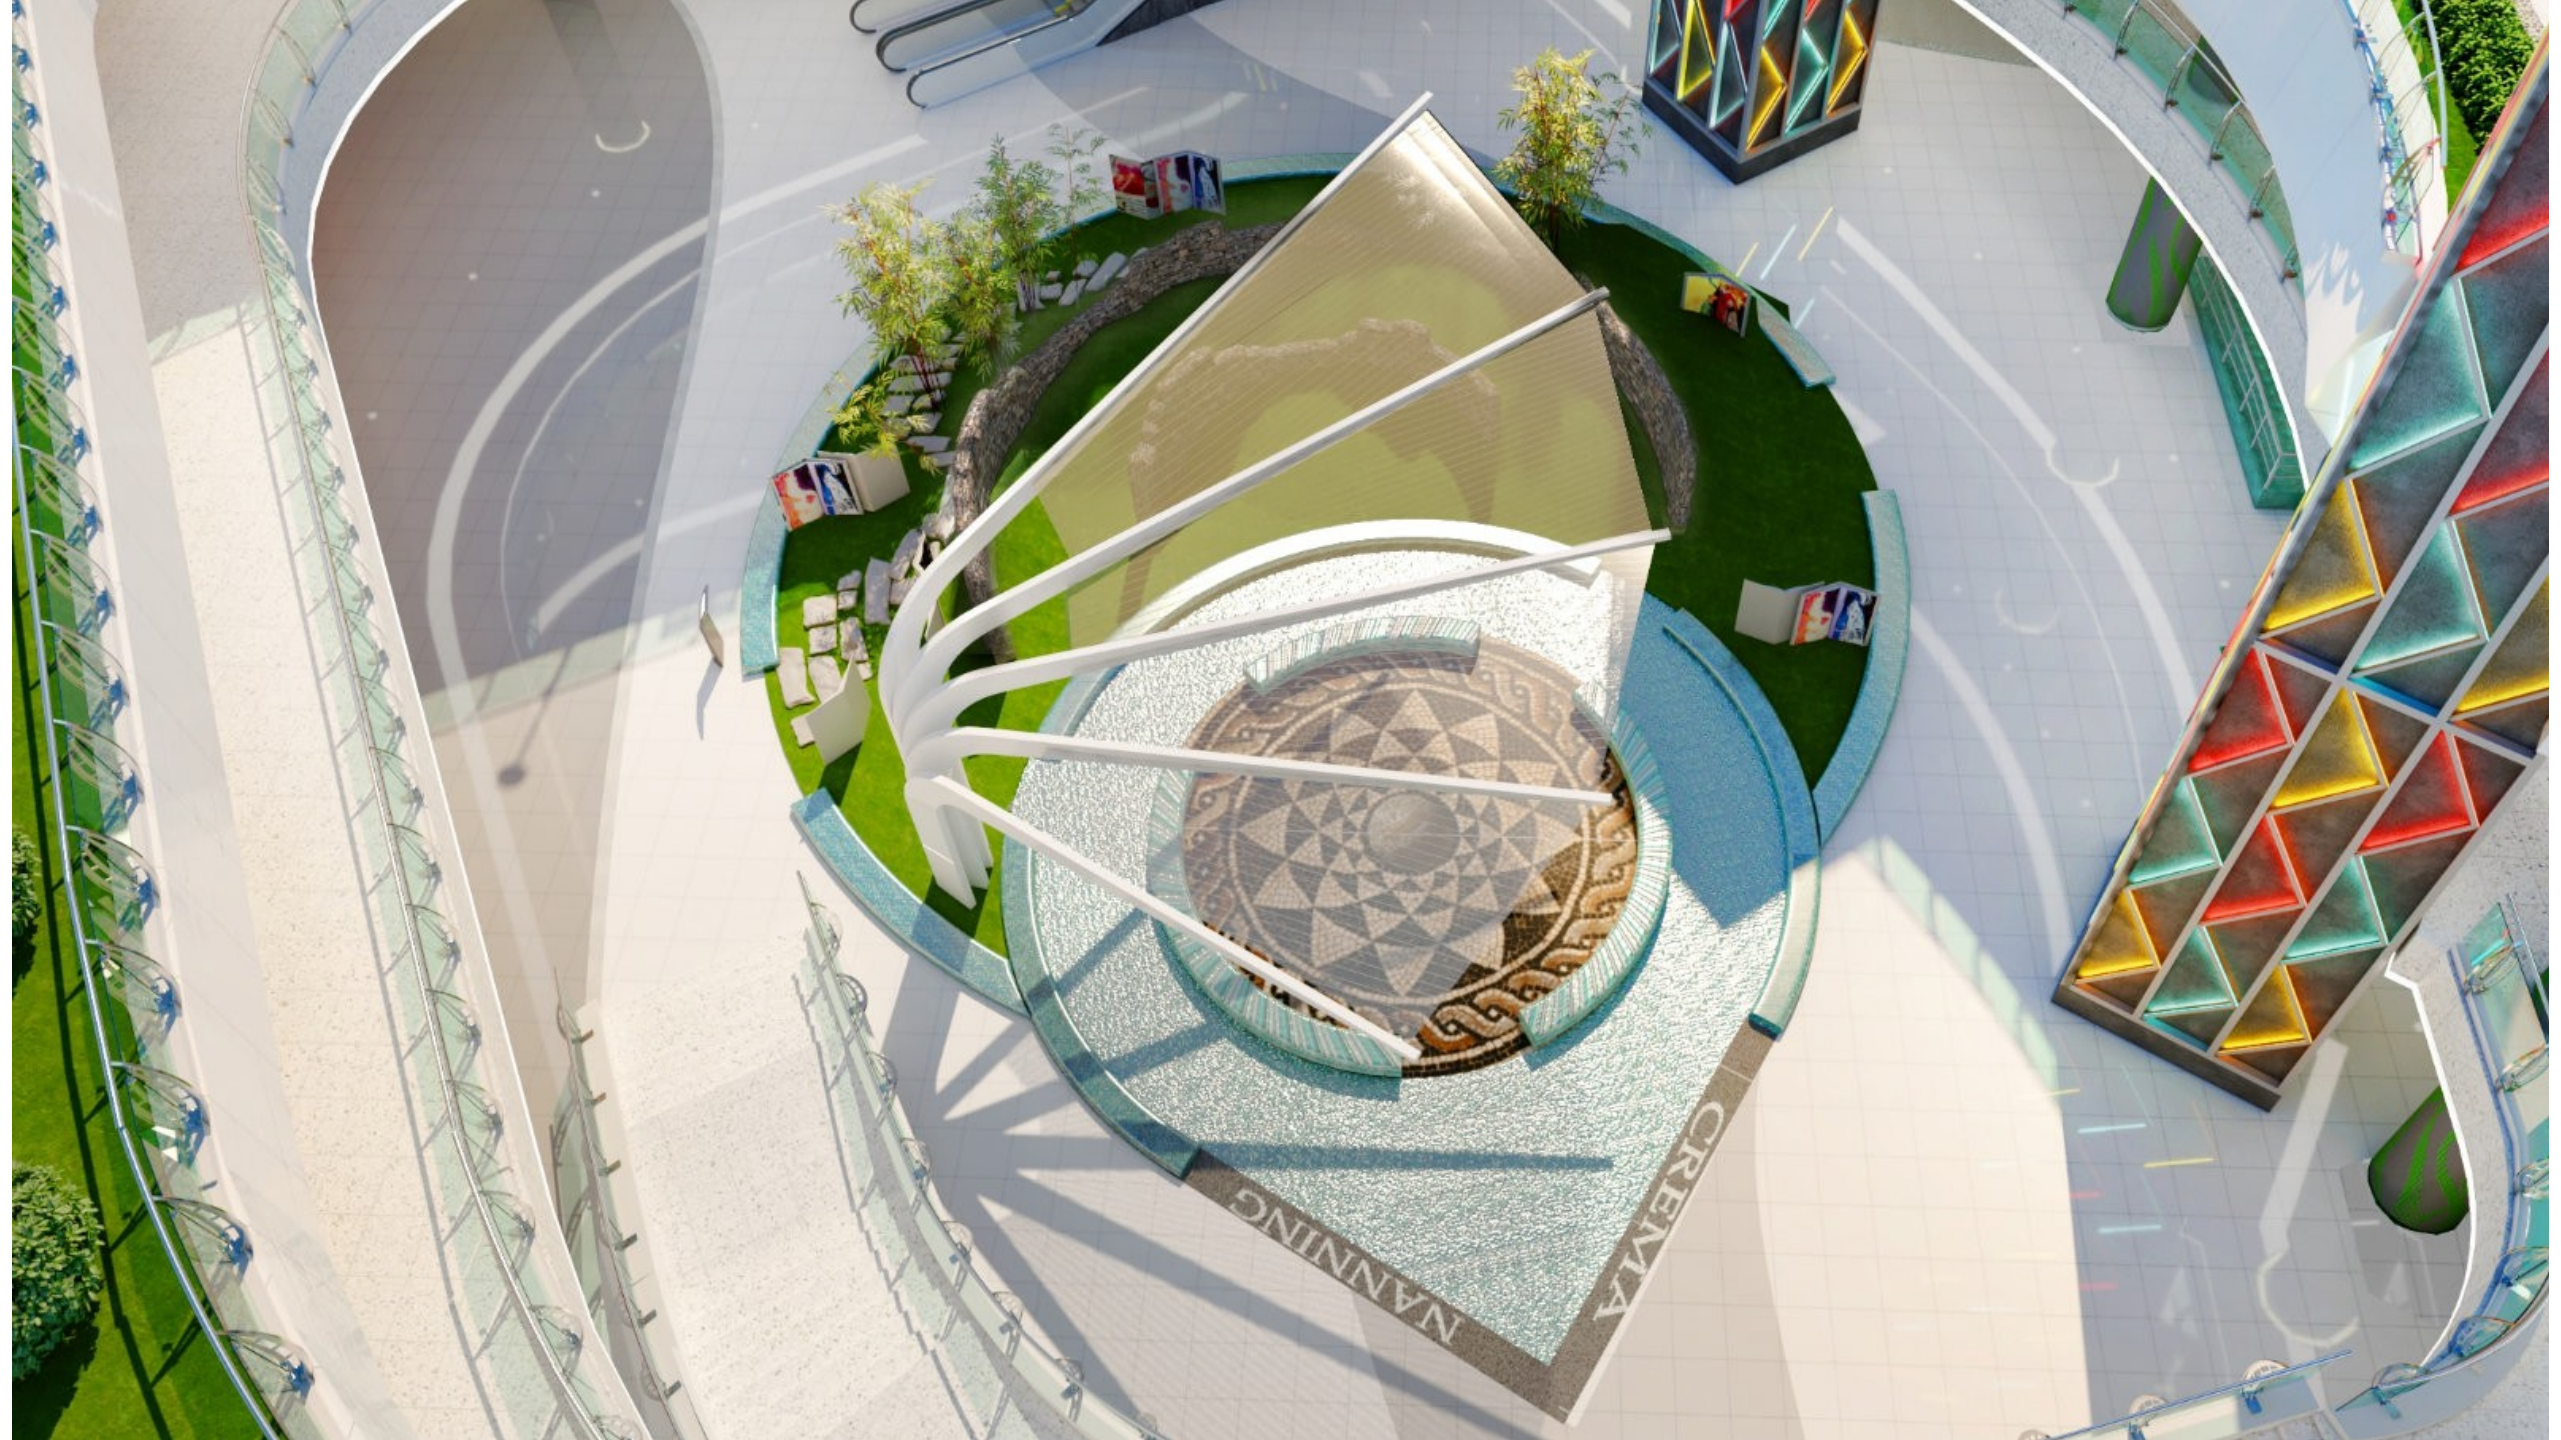

NANNING

CREMIA