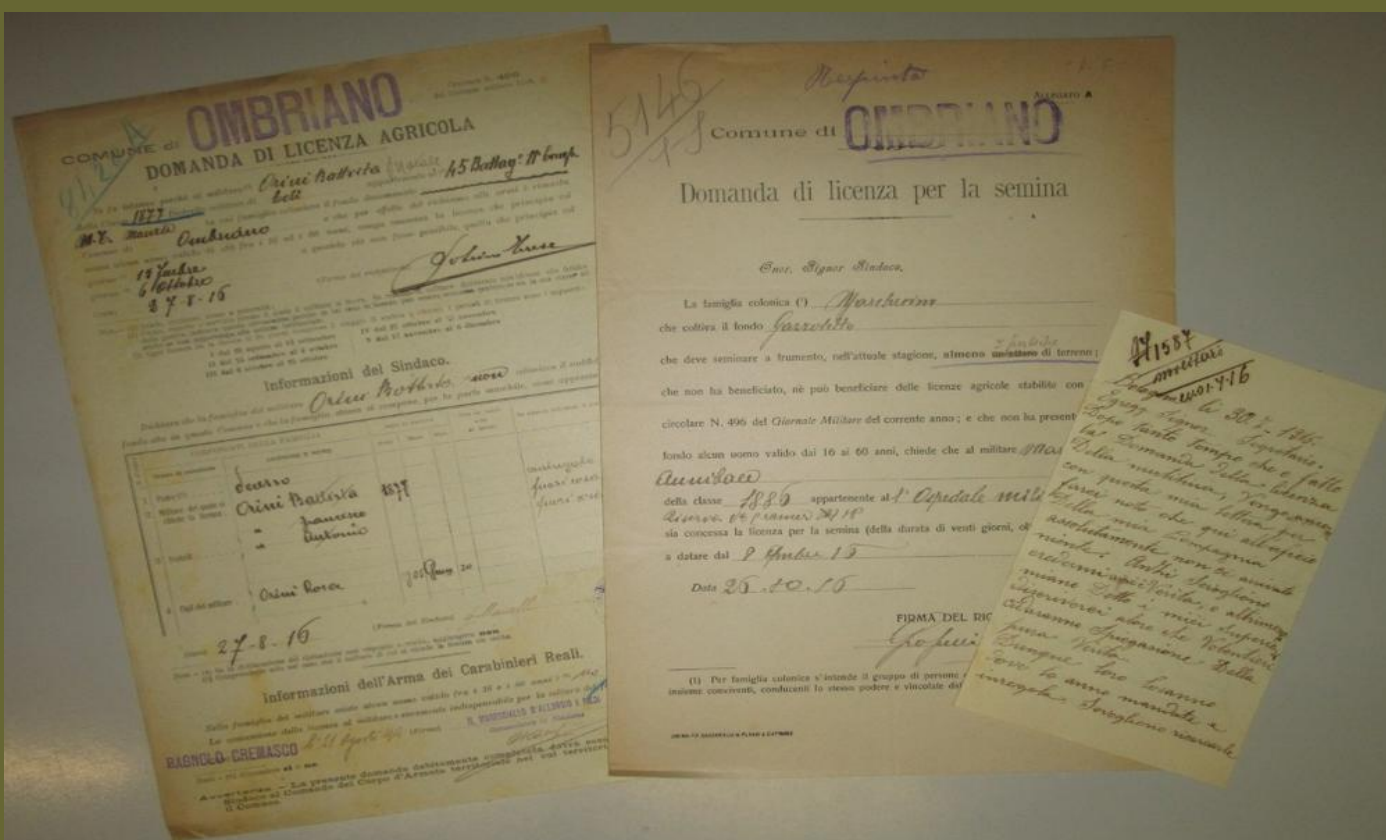

Archivio Storico del Comune di Ombriano

Estremi cronologici: 1817-1928

Fascicoli e registri: 2009

L'archivio conserva la documentazione relativa all'attività del Comune di Ombriano sino alla sua aggregazione al Comune di Crema avvenuta nell'anno 1928: comprende pertanto carteggio d'ufficio, attività deliberativa e rendicontazioni contabili annuali. Si tenga presente che le serie di registri relative allo stato civile ed anagrafe sono tuttora conservate per esigenze d'ufficio presso la sede del Comune di Crema, alla quale è necessario rivolgersi per la relativa consultazione.

[nella foto: atti della serie VIII "Leva e truppe" dell'anno 1916 – sezione II fasc.217]