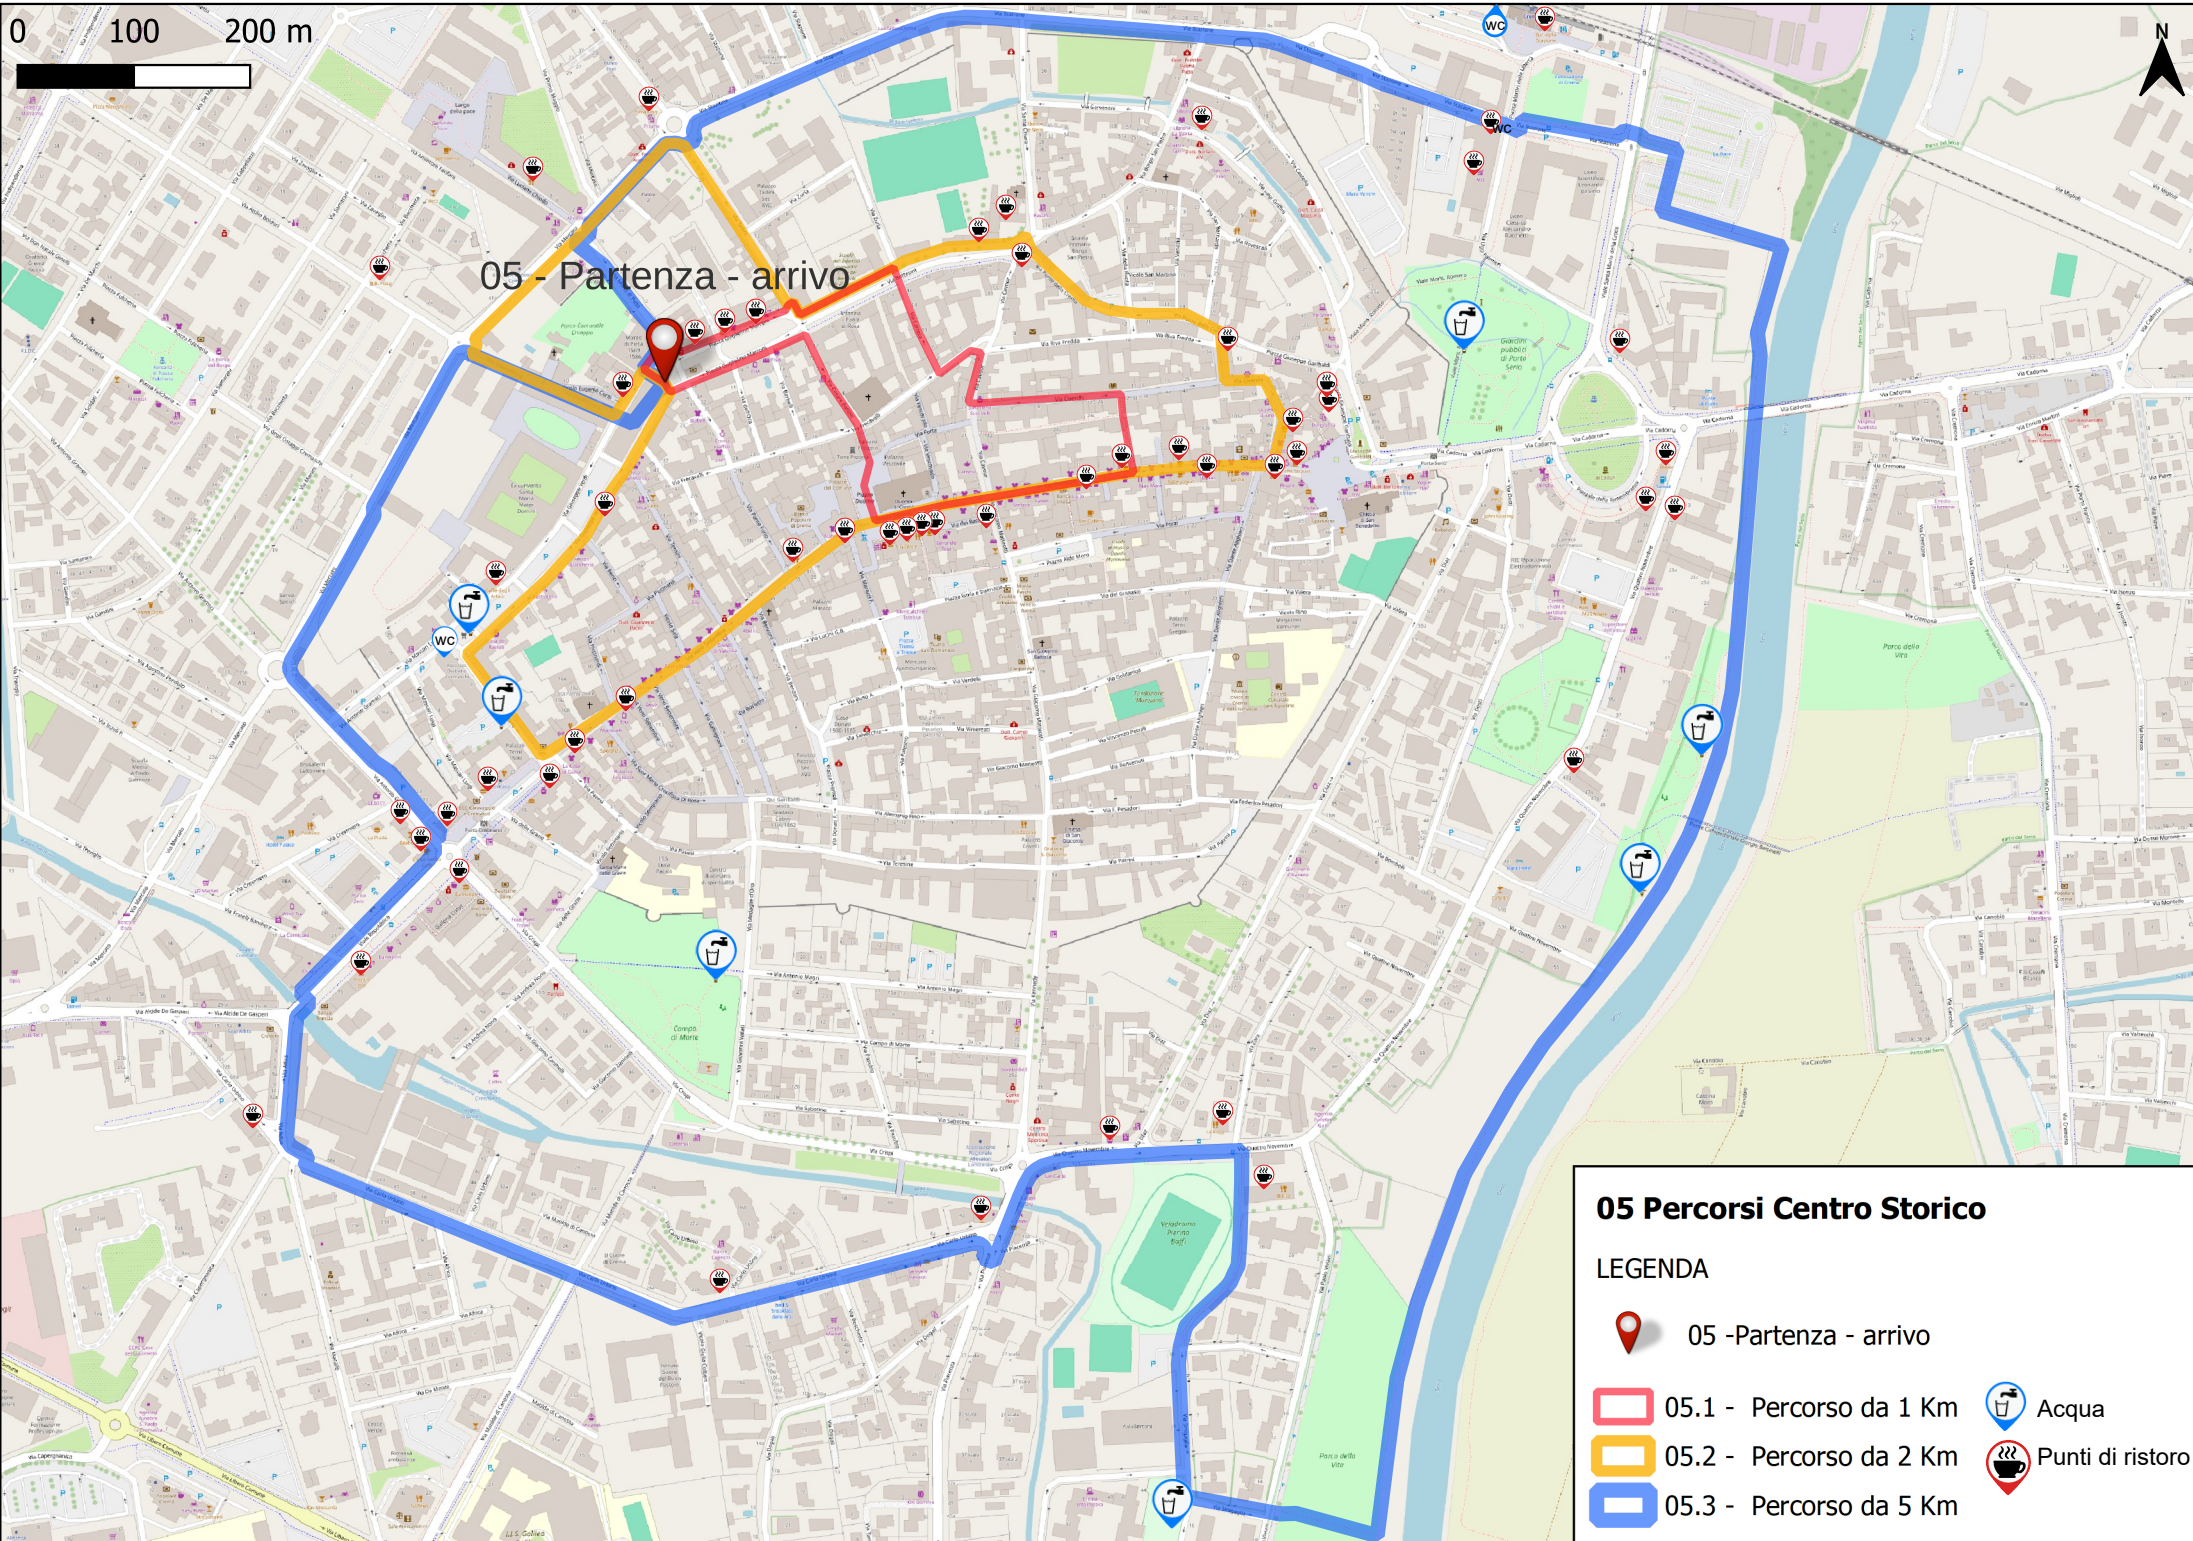

Acqua

Punti di ristoro

05 Gruppi di camino Centro Storico

Percorso da 1 Km

- Ritrovo e partenza in prossimità dell'edicola del mercato in via Giuseppe Verdi;
- via Verdi lato sud in direzione Piazza Marconi;
- Piazza Marconi;
- via Battisti;
- Piazza Duomo;
- via Alessandro Manzoni;
- via Giuseppe Mazzini;
- attraversamento pedonale di collegamento con via Civerchi (zona biblioteca);
- via Civerchi, svolta a destra in via Cavour;
- via Cavour, fino a via Cavalli;
- via Cavalli, fino a via Carrera;
- via Carrera, svolta a sinistra in via Giovanni Bottesini;
- via Giovanni Bottesini;
- Piazza Marconi;
- Arrivo in prossimità dell'edicola del mercato in via Giuseppe Verdi;

Percorso da 2 Km

- Ritrovo e partenza in prossimità dell'edicola del mercato in via Giuseppe Verdi;
- via Verdi lato sud in direzione aquedotto;
- via Bartolino Terni;
- via XX Settembre;
- Piazza Duomo;
- via Alessandro Manzoni;
- via Giuseppe Mazzini;
- incrocio via Civerchi (zona piazza Garibaldi);
- via Riva Fredda;
- via Ponte della Crema compreso vicolo fino a via Borgo San Pietro;
- via Giovanni Bottesini;
- breve tratto di Piazza Marconi;
- via Tadini;
- via Mercato fino a via Quartierone;
- via Quartierone;
- Arrivo in prossimità dell'edicola del mercato in via Giuseppe Verdi;